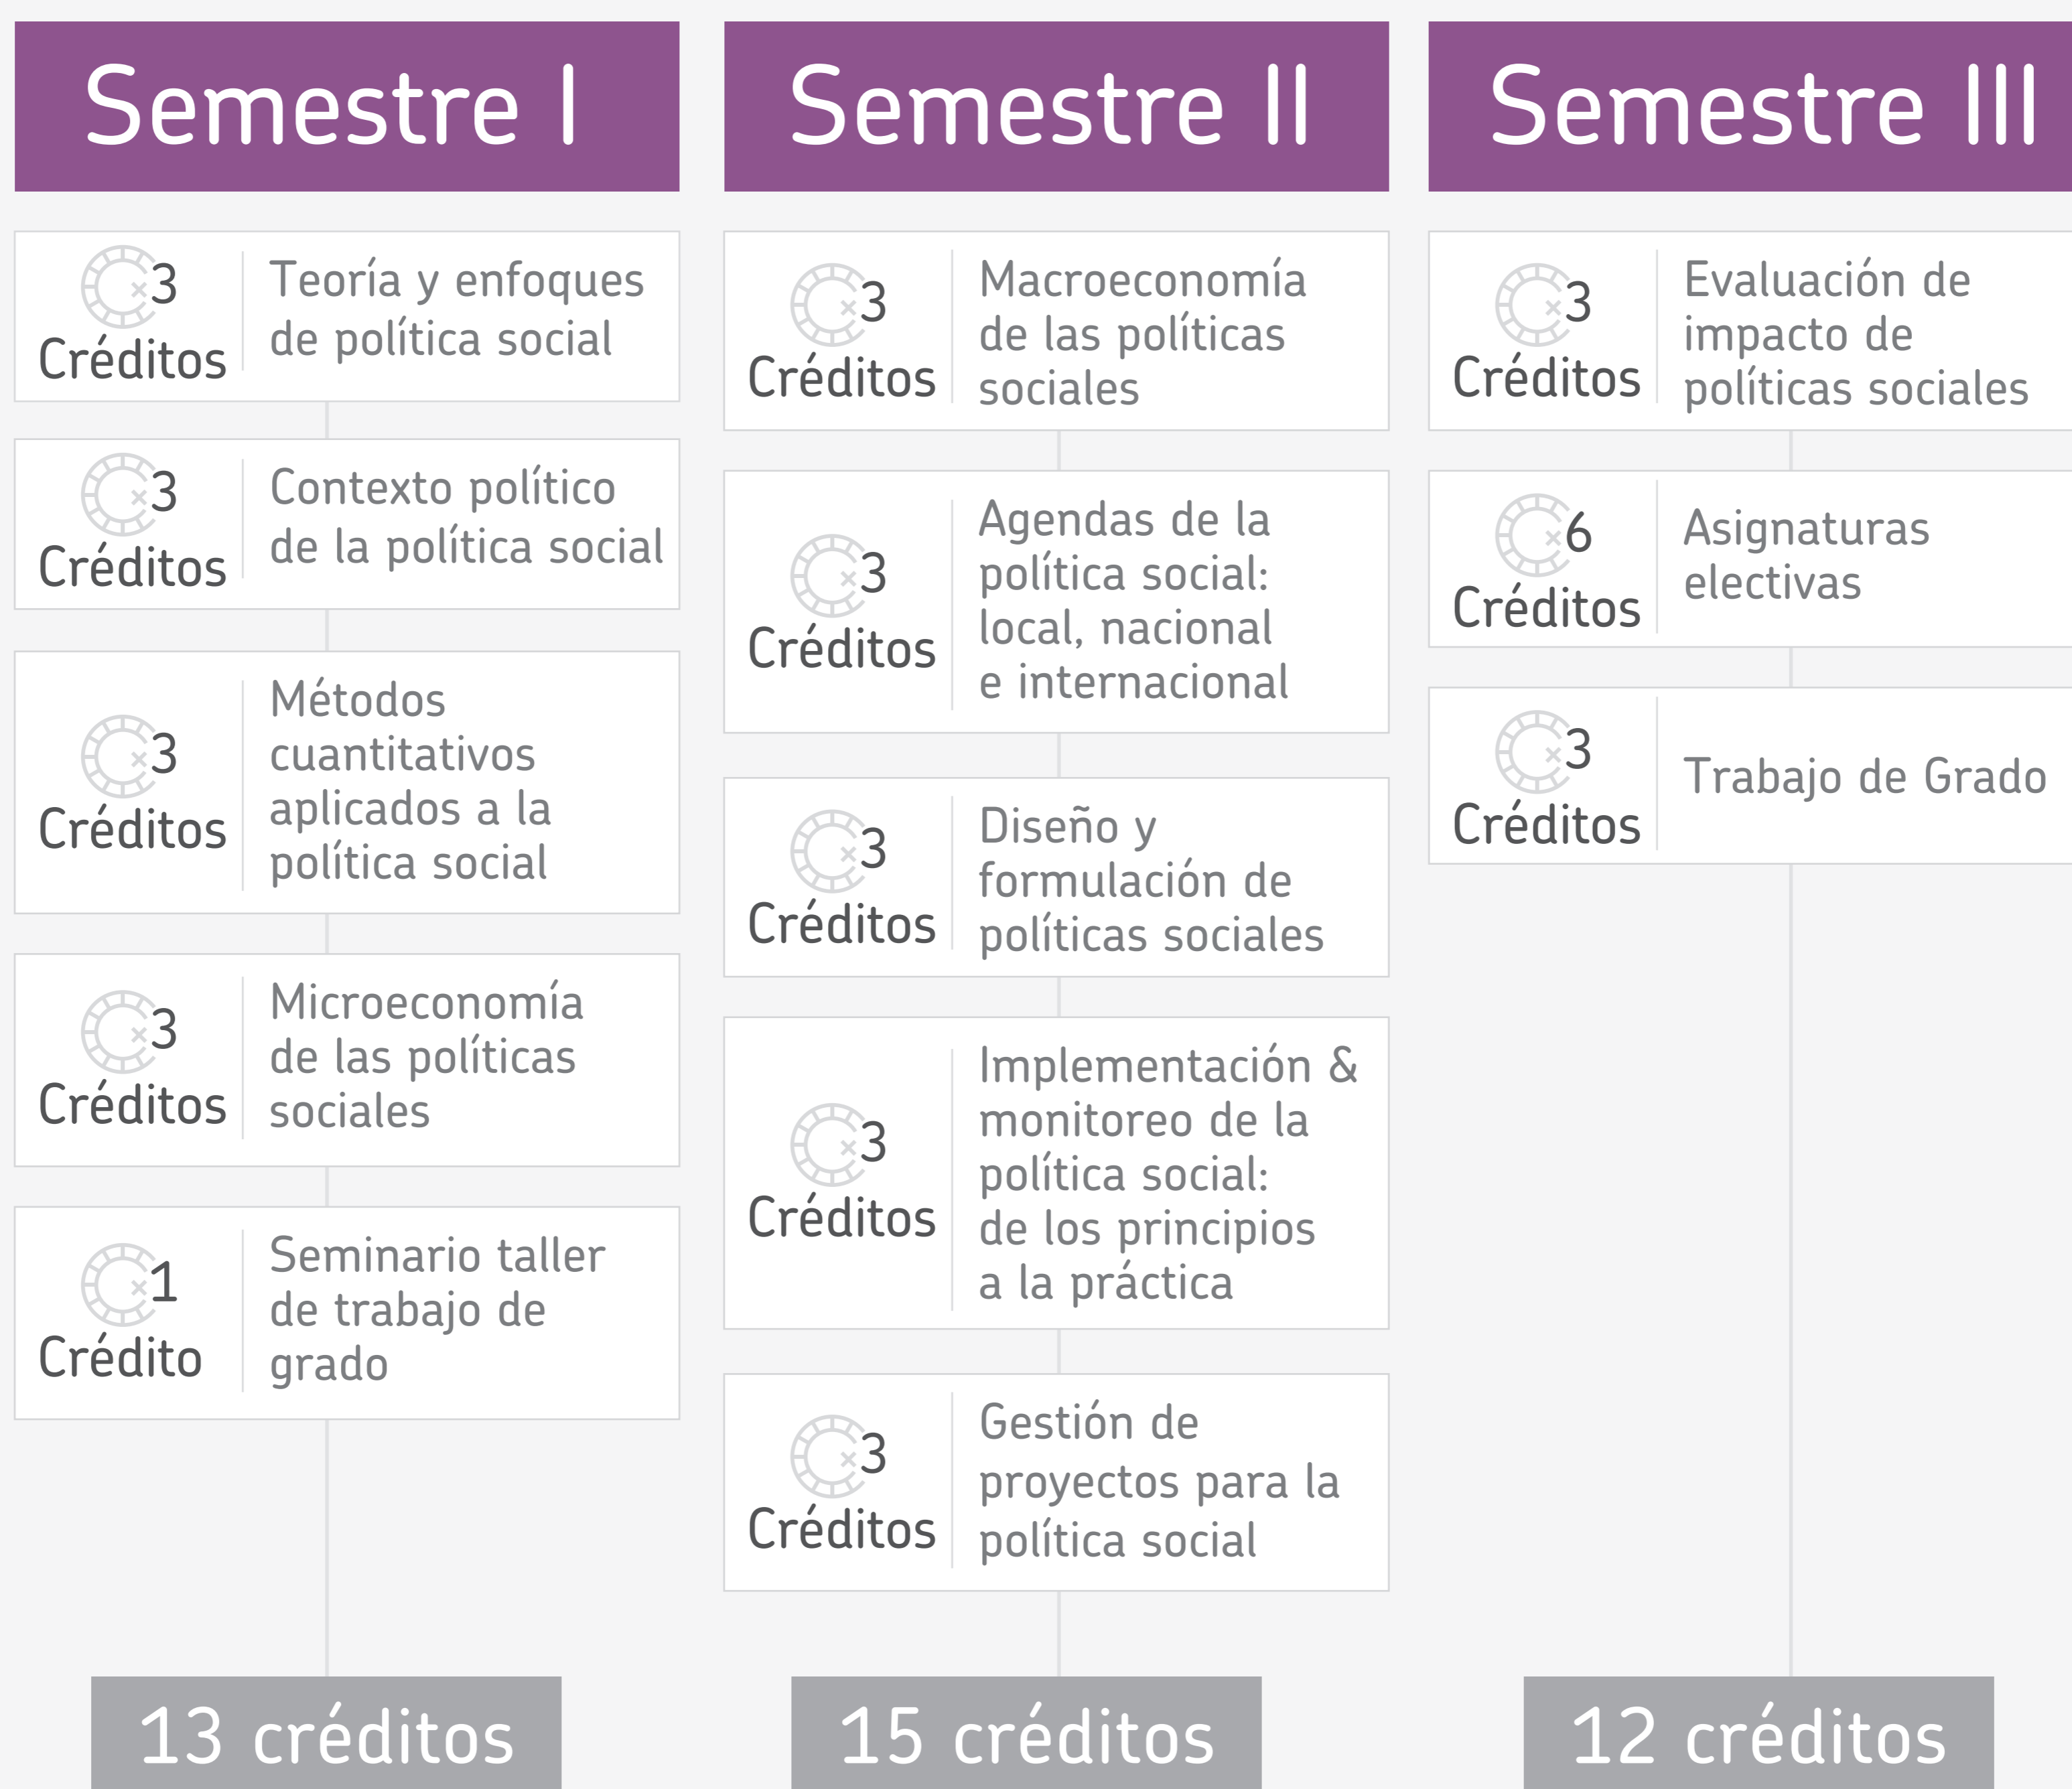

Maestría en Política Social

Plan de Estudios

Modalidad: Profundización - Créditos: 40 - Duración: 3 semestres
Horarios: Inmersión Mensual.

Snies: 107942 - Duración: 3 Sem. - Reg. Cal. Resolución 3585 del 4 Abr. 2019 por 7 años.